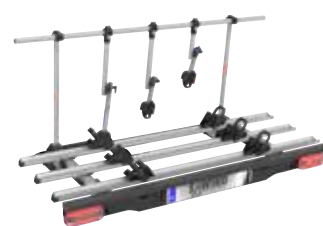

## LÄTTHET I KOMBINATION MED STABILITET

Trots sin lätta konstruktion är VELO mycket stabil. Den höga nyttolasten på max. 80 kg räcker för att transportera upp till 3 cyklar eller elcyklar på ett säkert sätt. cyklar eller elcyklar på ett säkert sätt.

## MER KOMFORT GENOM ENKEL ANVÄNDNING

Transportplattformen på VELO och VARIO kan enkelt fällas upp. Detta sparar utrymme när de inte används. Tack vare den nya fällmekanismen med ett enda handtag fälls ljusbäraren upp automatiskt.