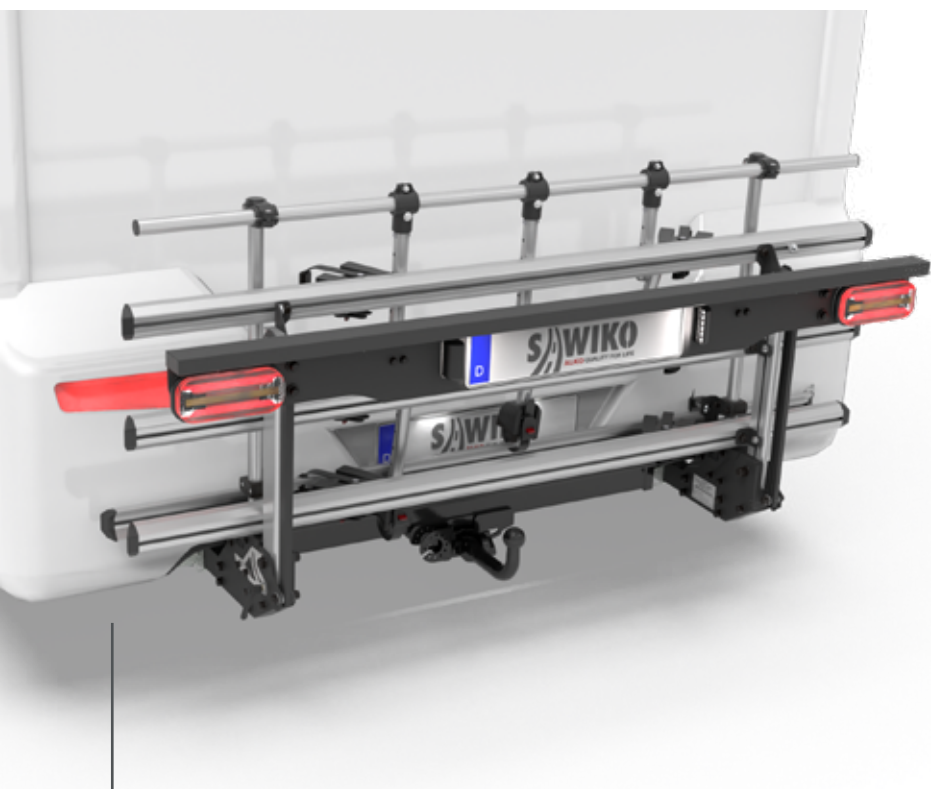

## LÄTTHET I KOMBINATION MED STABILITET

Trots sin lätta konstruktion är VELO mycket stabil. Den höga nyttolasten på max. 80 kg räcker för att transportera upp till 3 cyklar eller elcyklar på ett säkert sätt. cyklar eller elcyklar på ett säkert sätt.