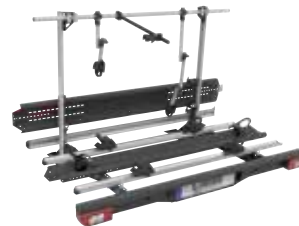

Max. 1 skoter + 2 cyklar

Max. 1 skoter + 2 cyklar