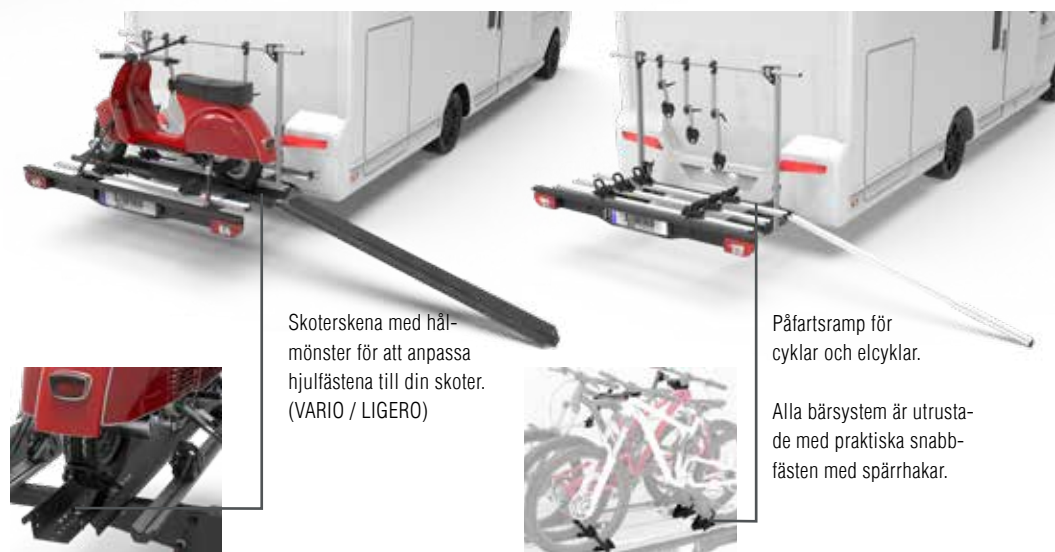

## MER KOMFORT GENOM ENKEL ANVÄNDNING

Transportplattformen på VELO och VARIO kan enkelt fällas upp. Detta sparar utrymme när de inte används. Tack vare den nya fällmekanismen med ett enda handtag fälls ljusbäraren upp automatiskt.

3 cyklar

2 cyklar eller elcyklar

Max. 4 cyklar

Max. 1 skoter + 2 cyklar

Max. 2 fatbikes

Max. 1 Tricycle

## PERFEKT SÄKRAD LÄTT ATT LASTA

Snabbfästen med spärrhake på armar och cykelskenor säkra dina cyklar för hand Vänd runt. Den låga lasthöjden och de som tillval tillgängliga lastramperna gör lastning och lossning till en barnlek. Idealisk för tunga elcyklar, fatbikes eller skotrar.