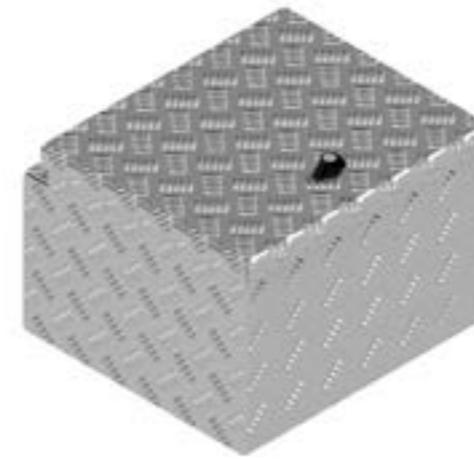

TOELICHTING

De Haan Standaard opbouw boxen

Deze boxen zijn geschikt voor montage op de dissel of in de bak. De Standaard boxen hebben een terugliggende deksel zodat deze 90 graden open kan wanneer de box op de dissel van de aanhangwagen gemonteerd is.

De Haan Hooglader Boxen

Deze Boxen zijn geschikt voor montage op de dissel van hoogladers. Dit zijn lage boxen zodat het voorbord van de aanhanger volledig omlaag kan.

De Haan Onderbouw Boxen

Deze boxen zijn geschikt voor het monteren onder een hooglader.

De Haan Profibox

Deze box loopt schuin met de dissel mee. Deze box is er in aluminium tranenplaat (De Haan Box PBV) en in kunststof (Profibox Plus).

Kwaliteit

De Haan maakt uitsluitend gebruik van hoogwaardige materialen. U kunt bij de meeste boxen kiezen uit 3 type sluitingen; een vlinderslot, spanslot of T-slot. De boxen hebben een overlappende dekselrand en zijn voorzien van een stevige rubberen pakking op de boxrand zodat de inhoud spatwater en stofvrij blijft.

BOX S

Artikel nummer	Omschrijving	Slot	Afmetingen LxDxH	Materiaal	Gewicht	Ketting
360060	Box SV	Vlinderslot	40x38x29,5	Aluminiumtranenplaat 2,5/4	6 kg	1
4830199	Box S2	Spanslot	40x38x29,5	Aluminiumtranenplaat 3,5/4	6 kg	1

De Haan Box SV