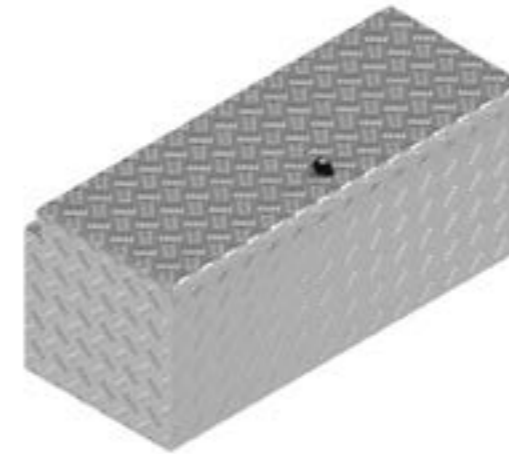

De Haan Box WV