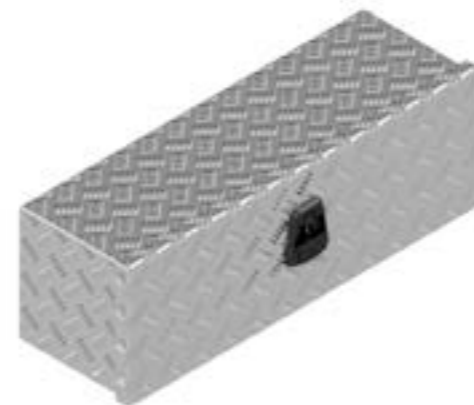

De Haan Box OST