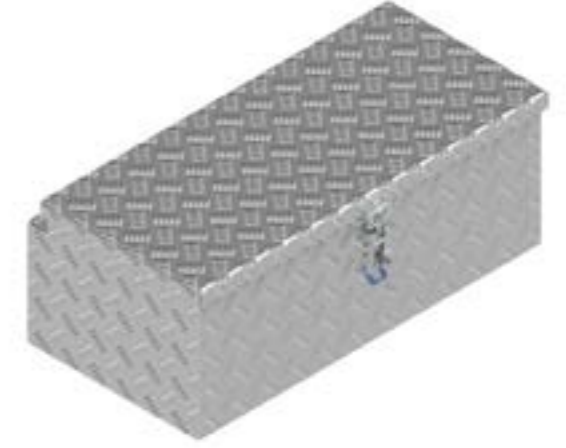

De Haan Box LV

De Haan Box LS

De Haan Box MT

De Haan Box LT

Deze box heeft een terugliggende deksel zodat deze tegen het voorbord van de aanhangwagen gemonteerd kan worden. De box is uitgevoerd met RVS scharnieren en afsluitbaar met d.m.v. vlinderslot of spanslot. In de opening van de box is een rubberen afdichting bevestigd zodat de inhoud spatwater en stofvrij blijft.