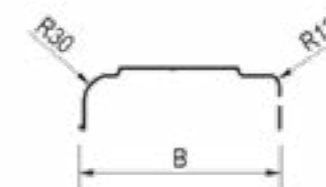

DE HAAN HMK

Artikel nummer	Omschrijving	L	B	H	Materiaal	Gewicht
4830034	HMK 1252	520	120	230	Kunststof	0.4 kg
4830027	HMK 1866	660	180	330	Kunststof	0.8 kg
4830028	HMK 2066	660	200	330	Kunststof	0.9 kg
4830031	HMK 2275	750	220	330	Kunststof	1.0 kg
4830033	HMK 2480	800	240	380	Kunststof	1.1 kg