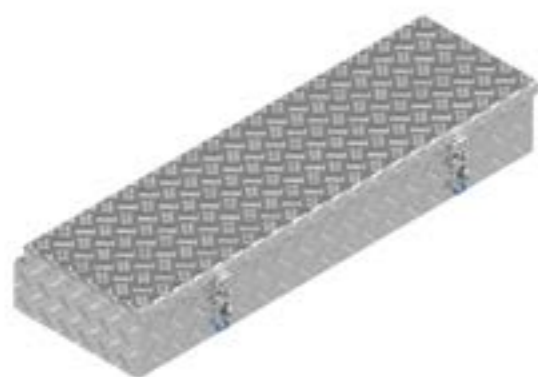

BOX HES

Artikel nummer	Omschrijving	Slot	Afmetingen LxDxH	Materiaal	Gewicht	Ketting
4830165	Box HES	Spanslot	120x38x19	Aluminiumtranenplaat 2,5/4	17 kg	1

De Haan Box HES