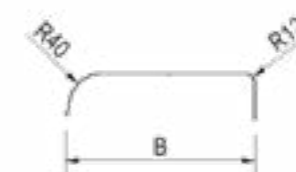

DE HAAN THRW

Artikel nummer	Omschrijving	L	B	H	Materiaal	Gewicht
4830086	THRW 22155	1550	220	400	Staal	4.2 kg
4830087	THRW 24150	1500	240	435	Staal	4.8 kg
4830088	THRW 26150	1500	260	435	Staal	5 kg