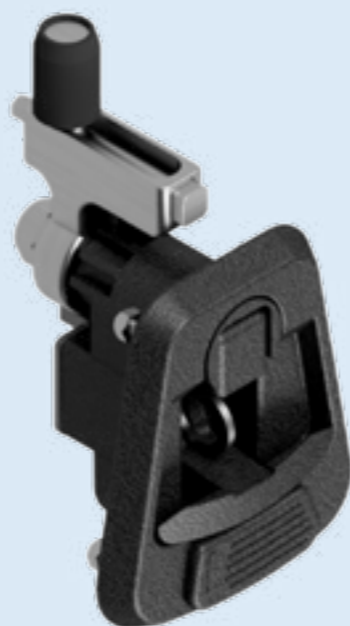

DIVERSEN

SLOTEN, MONTAGE SETS EN STEUNEN

SLOTEN

Artikel nummer	Omschrijving
4830230	Spansluiting
4830228	Slot Profibox Plus
4830235	Vlinderslot
4830233	T-Sluiting Deksel
4830232	T-Sluiting Voorkant
4830229	Sluitclips Profibox Plus