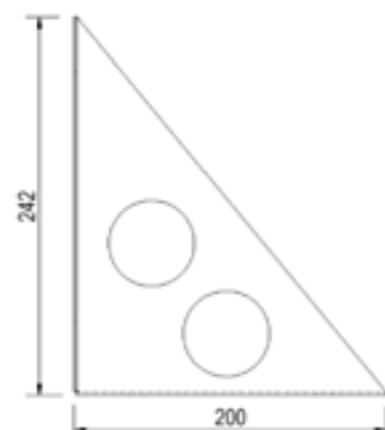

BOX STEUNEN

Artikel nummer	Omschrijving	Aantal	Materiaal
4830215	Box O-Supportset	2 stuks	Staal thermisch verzinkt