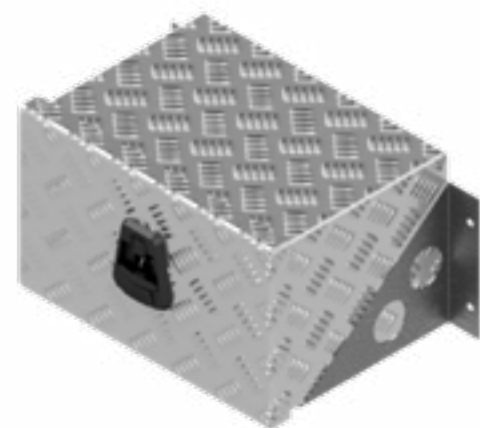

BOX STEUNEN

Artikel nummer	Omschrijving	Aantal	Materiaal
4830215	Box O-Supportset	2 stuks	Staal thermisch verzinkt