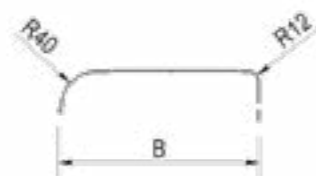

DE HAAN THMHRD

Artikel nummer	Omschrijving	L	B	H	Materiaal	Gewicht
4830079	THMHRD 20125	1250	200	300	Staal	3.1 kg
273673	THMHRD 20140	1400	200	350	Staal	3.7 kg
212282	THMHRD 21152	1520	210	400	Staal	4.1 kg
1271466	THMHRD 22140	1400	220	350	Staal	3.8 kg
212283	THMHRD 23152	1520	230	400	Staal	4.3 kg
250812	THMHRD 23158	1580	230	400	Staal	4.6 kg
212284	THMHRD 26150	1500	260	370	Staal	4.8 kg