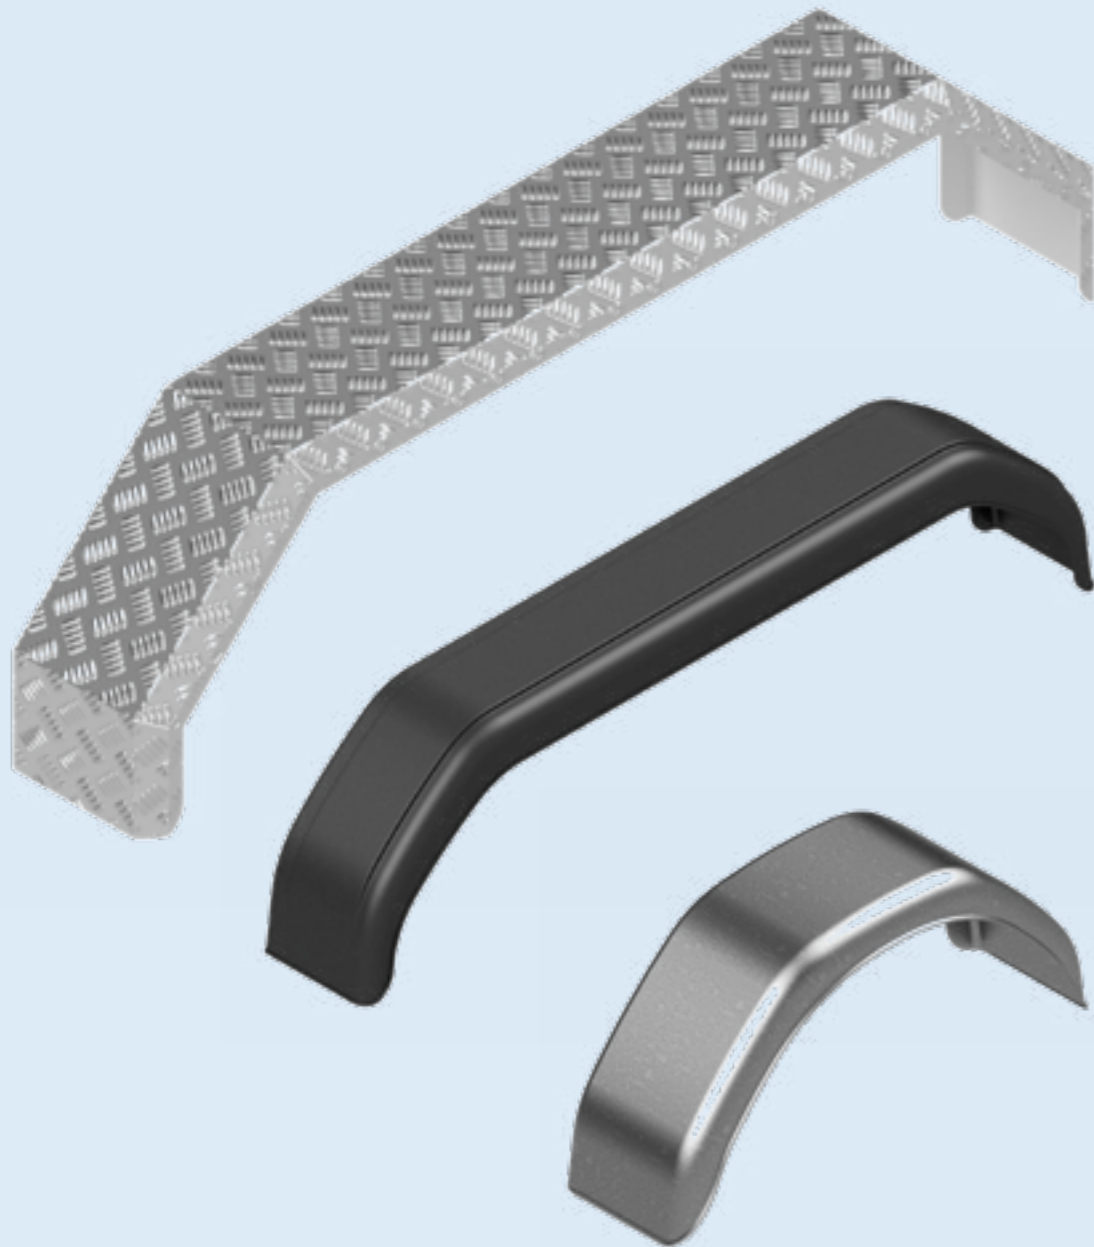

TYPE UITLEG SPATSCHERMEN

De Haan spatscherm enkel aluminium

HMAQ	Hoekig Model Alu Quintet
THMAQ	Tandem Hoekig Model Alu Quintet
SHMAQ	Schild Hoekig Model Alu Quintet

De Haan spatscherm enkel staal

HR	Haaks Rond
HMHR	Hoekig Model Haaks Rond
R	Rond
HMR	Hoekig Model Rond