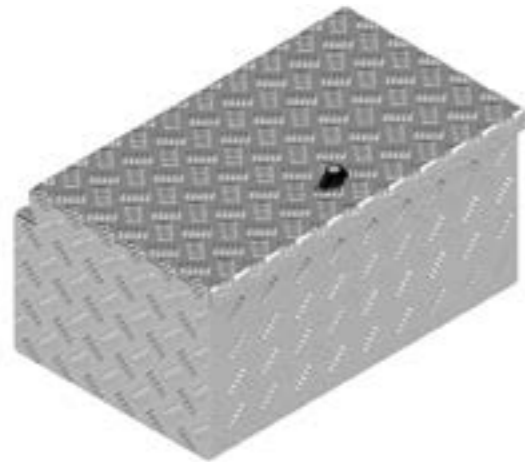

BOX M

Artikel nummer	Omschrijving	Slot	Afmetingen LxDxH	Materiaal	Gewicht	Ketting
360061	Box MV	Vlinderslot	60x38x29,5	Aluminiumtranenplaat	8 kg	1
4830183	Box MS	Spanslot	60x38x29,5	Aluminiumtranenplaat	8 kg	1
4830184	Box MT	T-slot	60x38x29,5	Aluminiumtranenplaat	8 kg	1

De Haan Box MV