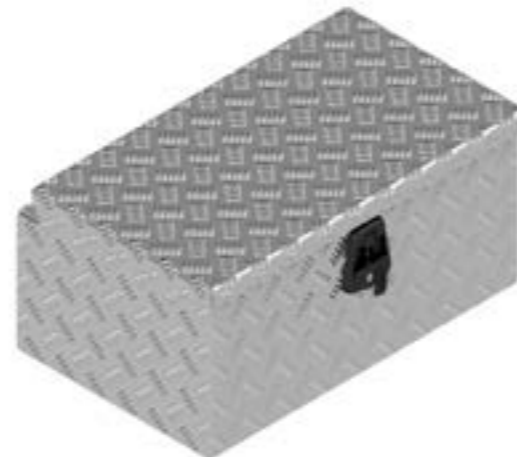

De Haan Box LV

De Haan Box LS

De Haan Box MT

De Haan Box LT

Deze box heeft een terugliggende deksel zodat deze tegen het voorbord van de aanhangwagen gemonteerd kan worden. De box is uitgevoerd met RVS scharnieren en afsluitbaar met d.m.v. vlinderslot of spanslot. In de opening van de box is een rubberen afdichting bevestigd zodat de inhoud spatwater en stofvrij blijft.