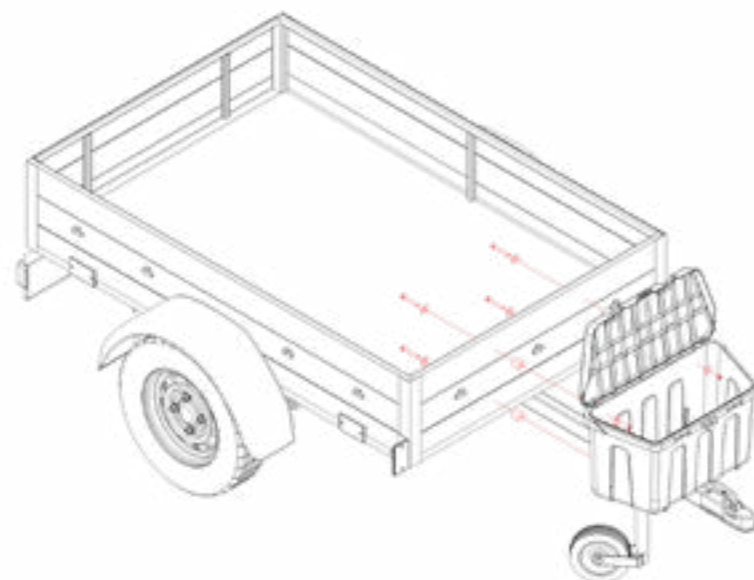

8 stuks: Carroseriering M8x30

4 stuks: Afstandsbus 30x25

4 stuks: Bout M8x65

4 stuks: Borgmoer M8

Voorbeeld montage Profibox Plus met de Montageset Plus

BOX MONTAGESET

Artikel nummer	Omschrijving	Aantal	Materiaal
4830234	U-Bout Montageset	2 stuks	Staal gegalvaniseerd