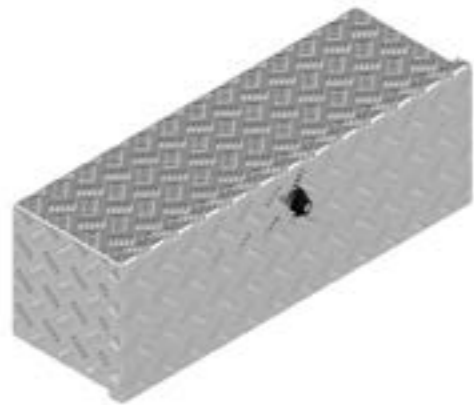

BOX OS

Artikel nummer	Omschrijving	Slot	Afmetingen LxDxH	Materiaal	Gewicht	Ketting
4830195	Box OSV	Vlinderslot	75x25x25	Aluminiumtranenplaat 2,5/4	7 kg	2
4830194	Box OST	T-slot	75x25x25	Aluminiumtranenplaat 2,5/4	7 kg	2

BOX OM

Artikel nummer	Omschrijving	Slot	Afmetingen LxDxH	Materiaal	Gewicht	Ketting
4830193	Box OMV	Vlinderslot	90x25x25	Aluminiumtranenplaat 2,5/4	9 kg	2
4830192	Box OMT	T-slot	90x25x25	Aluminiumtranenplaat 2,5/4	9 kg	2

De Haan Box OSV