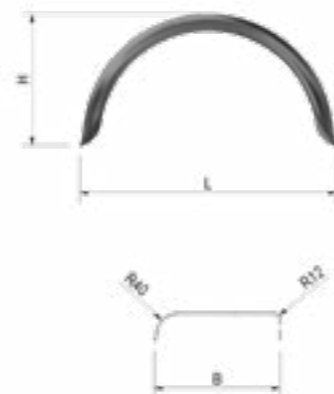

SHMAQ 2931L

SHMAQ 2931R

SHMAQ 2934L

SHMAQ 2934R

DE HAAN HR

Artikel nummer	Omschrijving	L	B	H	Materiaal	Gewicht
4830055	HR 1352	520	130	250	Staal	1.1 kg
4830056	HR 1550	500	150	265	Staal	1.2 kg
212244	HR 1556	560	150	295	Staal	1.5 kg
212245	HR 1560	600	150	320	Staal	1.6 kg
4830057	HR 1850	500	180	250	Staal	1.3 kg
4830058	HR 1880	800	180	415	Staal	2.4 kg
1493814	HR 1962	630	185	305	Staal	1.7 kg
212247	HR 1968	680	195	345	Staal	1.9 kg
212248	HR 2075	750	200	390	Staal	2.3 kg
4830059	HR 2080	800	200	415	Staal	2.6 kg
4830060	HR 2266	660	220	345	Staal	2.1 kg
251644	HR 2275	750	220	390	Staal	2.5 kg
212252	HR 2280	800	220	415	Staal	2.7 kg
212254	HR 2286	860	220	445	Staal	3 kg
212255	HR 2475	750	240	390	Staal	2.8 kg
212256	HR 2480	800	240	415	Staal	2.9 kg
1493818	HR 2486	860	240	445	Staal	3.2 kg
222602	HR 2496	960	240	510	Staal	3.8 kg
4830061	HR 2675	750	260	390	Staal	2.9 kg
212258	HR 2680	800	260	415	Staal	3.1 kg
226610	HR 2686	860	260	445	Staal	3.5 kg
4830062	HR 2875	750	280	390	Staal	2.9 kg
4830063	H3 2886	860	280	445	Staal	3.4 kg