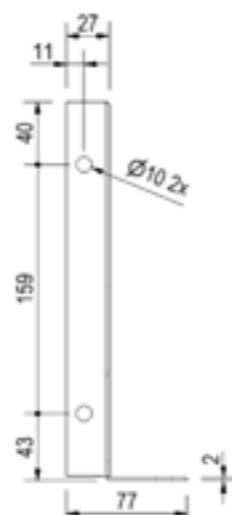

BOX STEUNEN

Artikel nummer	Omschrijving	Aantal	Materiaal
4830215	Box O-Supportset	2 stuks	Staal thermisch verzinkt