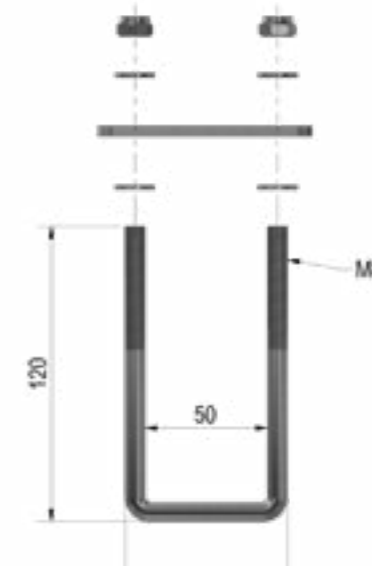

8 stuks: Carroseriering M8x30

4 stuks: Afstandsbus 30x25

4 stuks: Bout M8x65

4 stuks: Borgmoer M8

Voorbeeld montage Profibox Plus met de Montageset Plus

BOX MONTAGESET

Artikel nummer	Omschrijving	Aantal	Materiaal
4830234	U-Bout Montageset	2 stuks	Staal gegalvaniseerd