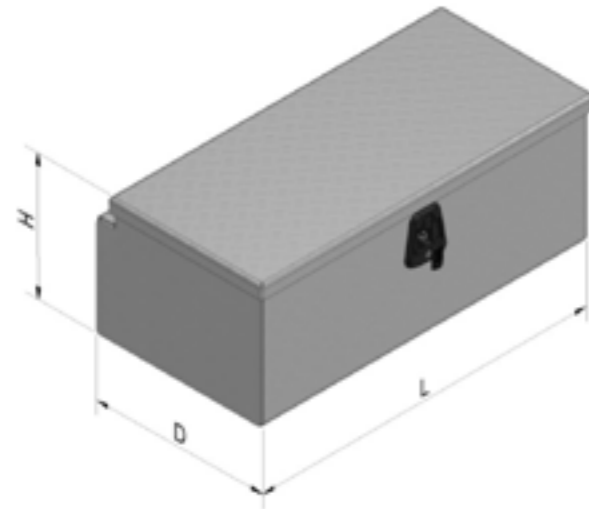

UITLEG MAATVOERING

Maten in cm

L = lengte

H = hoogte

D = diepte