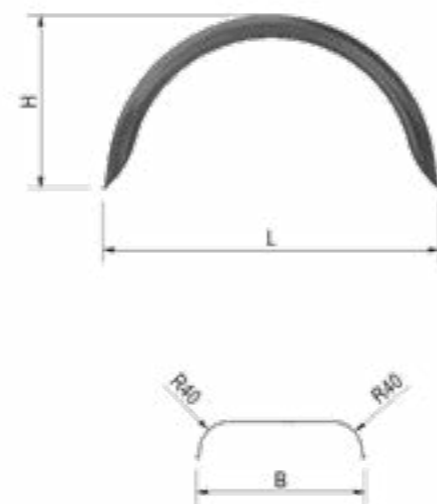

DE HAAN R

Artikel nummer	Omschrijving	L	B	H	Materiaal	Gewicht
4830064	R 1550	500	150	265	Staal	1.2 kg
4830065	R 1556	560	150	295	Staal	1.3 kg
222594	R 1560	600	150	315	Staal	1.4 kg
212299	R 1864	640	180	305	Staal	1.7 kg
250466	R 2066	660	200	345	Staal	2.1 kg
212305	R 2075	750	200	390	Staal	2.3 kg
222596	R 2080	800	200	415	Staal	2.6 kg
4830071	R 2086	860	200	445	Staal	2.8 kg
4830072	R 2266	660	220	345	Staal	2.1 kg
212308	R 2275	750	220	390	Staal	2.5 kg
212311	R 2280	800	220	415	Staal	2.7 kg
4830073	R 2286	860	220	445	Staal	3 kg
212313	R 2480	800	240	415	Staal	2.9 kg
4830074	R 2486	860	240	445	Staal	3.2 kg
226595	R 2496	960	240	510	Staal	3.6 kg
4830075	R 2680	800	260	415	Staal	3.3 kg
4830076	R 2686	860	260	445	Staal	3.5 kg
4830078	R 2886	860	280	445	Staal	3.5 kg
222725	R 27100	1000	270	545	Staal	3.9 kg
4830077	R 27112	1120	270	605	Staal	4.8 kg

DE HAAN HMR

Artikel nummer	Omschrijving	L	B	H	Materiaal	Gewicht
630556	HMR 1252	520	120	230	Staal	1.1 kg
562773	HMR 1660	600	160	280	Staal	1.4 kg
4830050	HMR 1950	500	190	240	Staal	1.3 kg
1770058	HMR 1960	600	190	280	Staal	1.6 kg
273183	HMR 2066	660	200	330	Staal	1.9 kg
4830051	HMR 2070	700	200	330	Staal	2 kg
222605	HMR 2075	750	200	350	Staal	2.2 kg
212356	HMR 2275	750	220	350	Staal	2.4 kg
277910	HMR 2280	800	220	370	Staal	2.5 kg
4830052	HMR 2560	600	250	280	Staal	2 kg