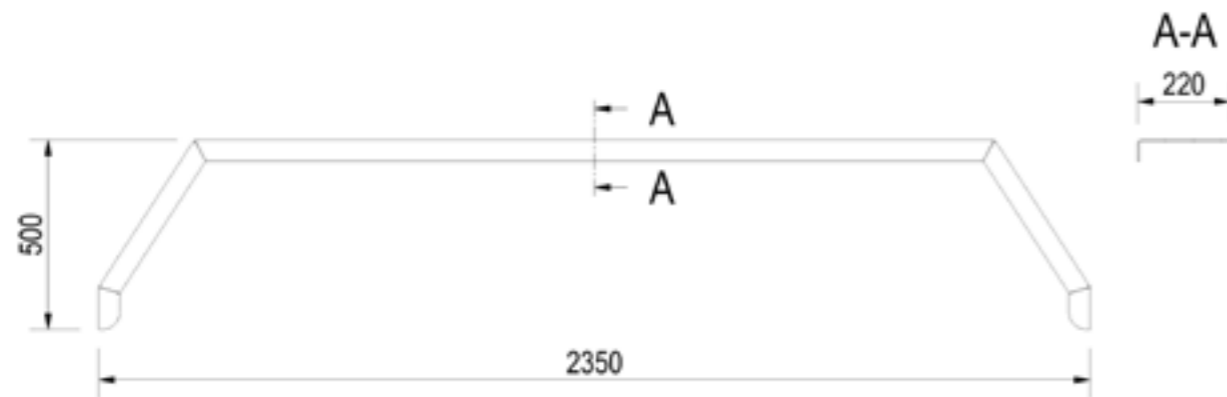

DE HAAN THMAQ t.b.v for Williams veetrailer

Artikel nummer	Omschrijving	Afmetingen LxDxH	Materiaal	Gewicht
4830021	THMAQ 22235	22x235x50	Aluminiumtranenplaat 2,5/4	5,8 kg

De Haan Aluminium spatschem tandem