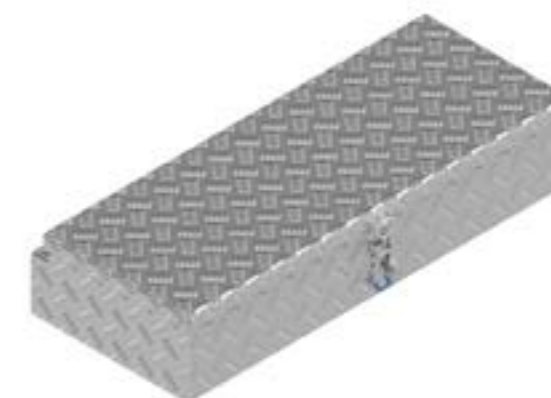

De Haan Box HS