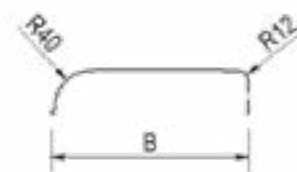

DE HAAN THRD

Artikel nummer	Omschrijving	L	B	H	Materiaal	Gewicht
251646	THRD 20150	1500	200	375	Staal	4 kg
1493821	THRD 22139	1390	220	375	Staal	4.4 kg
212264	THRD 22155	1550	220	375	Staal	4.9 kg
212265	THRD 24150	1500	240	410	Staal	5.2 kg
212267	THRD 26150	1500	260	410	Staal	5.4 kg