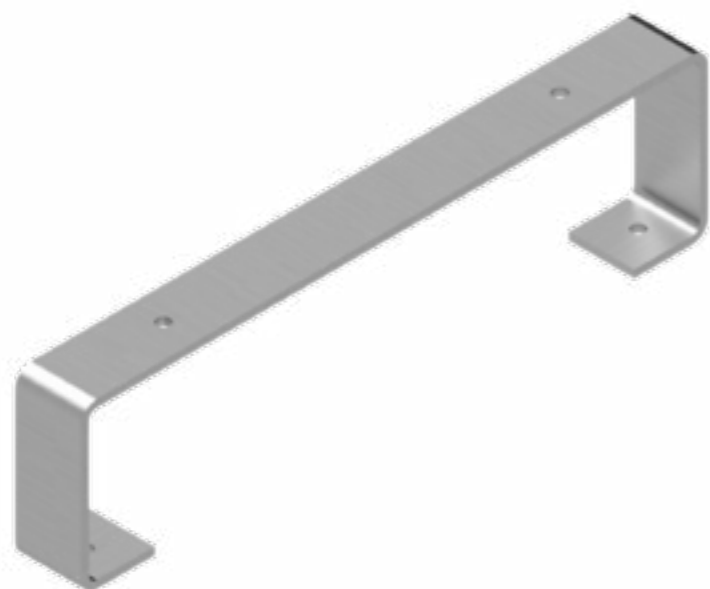

BOX STEUNEN

Artikel nummer	Omschrijving	Aantal	Materiaal
4830158	Box U-Liftset	2 stuks	Staal gegalvaniseerd

Met deze montageset is het mogelijk om een box op de dissel te monteren. De verhoging zorgt ervoor dat er plaats is voor het neuswiel.

BOX STEUNEN

Artikel nummer	Omschrijving	Aantal	Materiaal
4830157	Box L-Supportset	2 stuks	Staal gegalvaniseerd