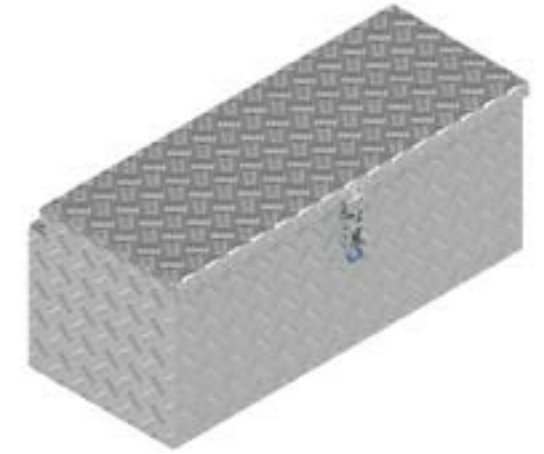

De Haan Box WS