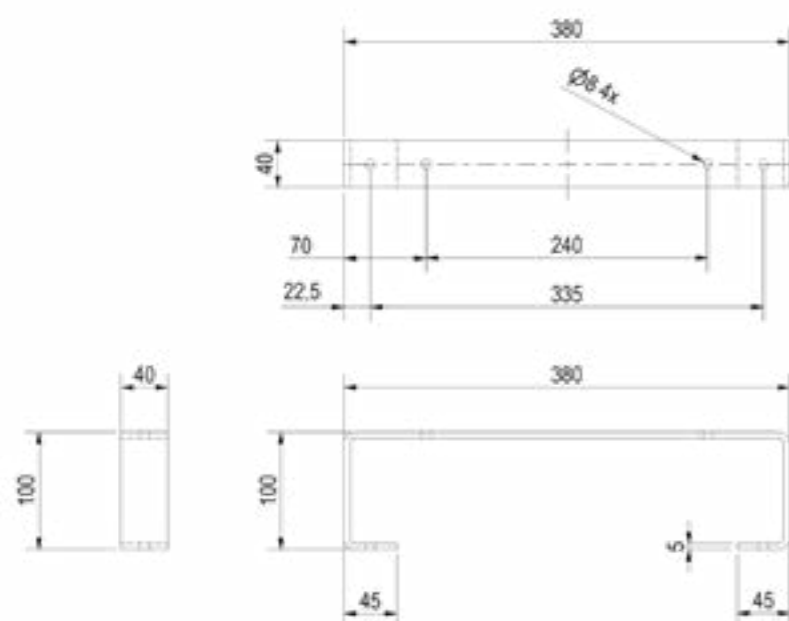

BOX STEUNEN

Artikel nummer	Omschrijving	Aantal	Materiaal
4830158	Box U-Liftset	2 stuks	Staal gegalvaniseerd

Met deze montageset is het mogelijk om een box op de dissel te monteren. De verhoging zorgt ervoor dat er plaats is voor het neuswiel.

BOX STEUNEN

Artikel nummer	Omschrijving	Aantal	Materiaal
4830157	Box L-Supportset	2 stuks	Staal gegalvaniseerd