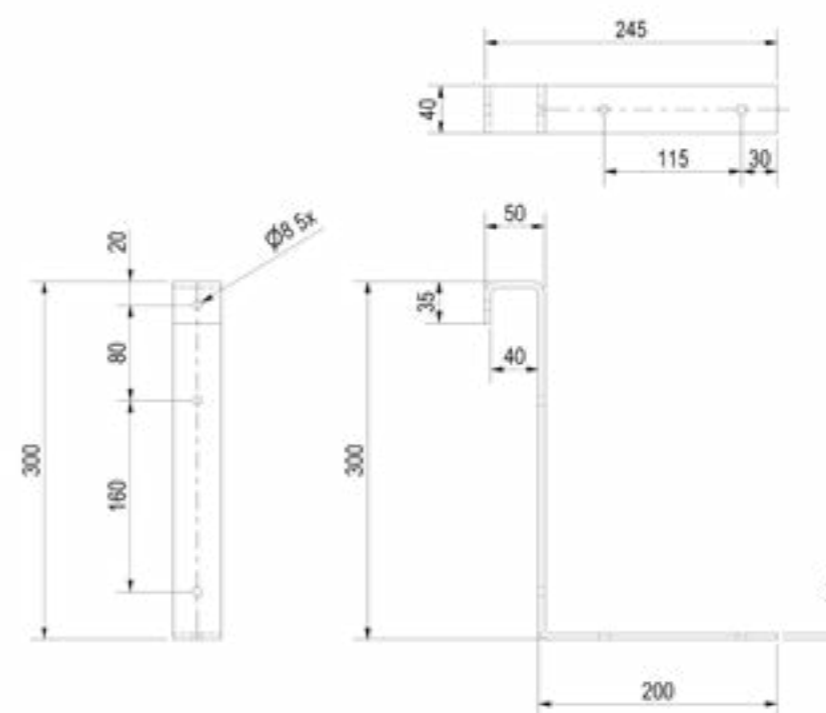

Met deze montageset is het mogelijk om een box aan het voorrek van de aanhanger te monteren.