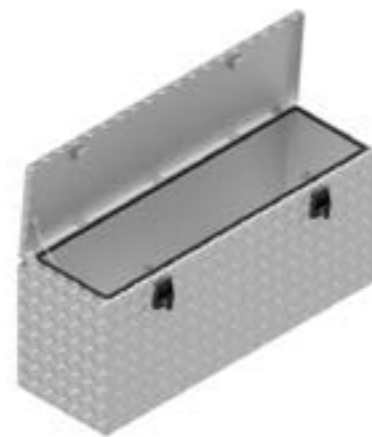

De Haan Box 124053 BT

De Haan Box 124053 BT

De Haan Box 126060 BT

De Haan Box 126060 BT

De Haan Box 124053 BZT

De Haan Box 124053 BZT

De Haan Box 126060 BZT

De Haan Box 126060 BZT

BOX OP BESTELLING

Artikel nummer	Omschrijving	Slot	Afmetingen LxDxH	Materiaal	Gewicht	Handvat	Gasveer
4830106	154040 bt	T-slot	150x40x40	Aluminiumtranenplaat 2,5/4	26,2 kg	1	2

De Haan Box 154040 BT

De Haan Box 154040 BT