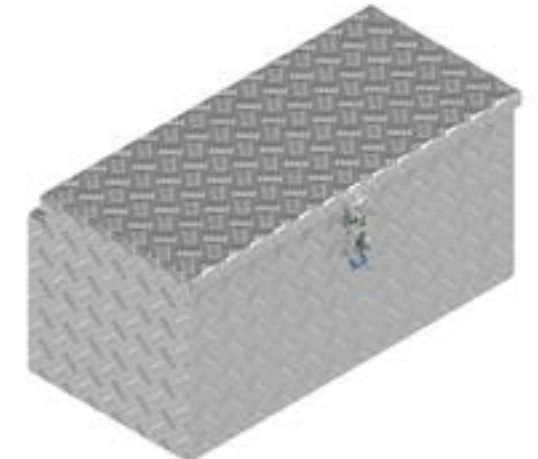

De Haan Box IS