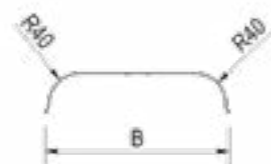

DE HAAN THMRV

Artikel nummer	Omschrijving	L	B	H	Materiaal	Gewicht
222597	THMRV 20140	1400	200	350	Staal	3.8 kg
222601	THMRV 22155	1520	220	410	Staal	4.1 kg