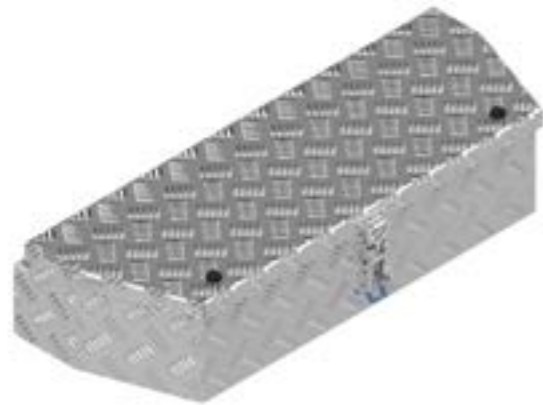

BOX HBM t.b.v. Henra trailers

Artikel nummer	Omschrijving	Slot	Afmetingen LxDxH	Materiaal	Gewicht	Ketting
4830245	Box HBM	Spanslot	85x33x19	Aluminiumtranenplaat 2,5/4	9,45 kg	0

De Haan Box HBM