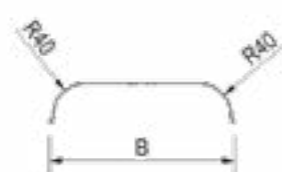

DE HAAN TRW

Artikel nummer	Omschrijving	L	B	H	Materiaal	Gewicht
4830092	TRW 22155	1550	220	400	Staal	4.2 kg