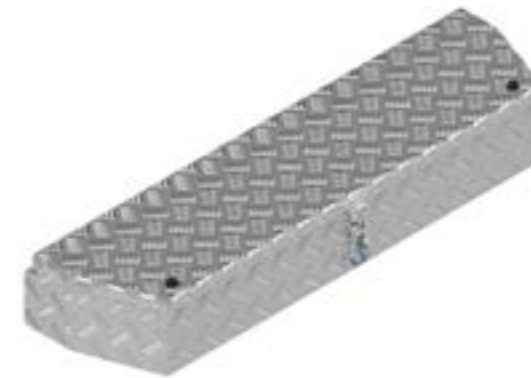

De Haan Box HBL