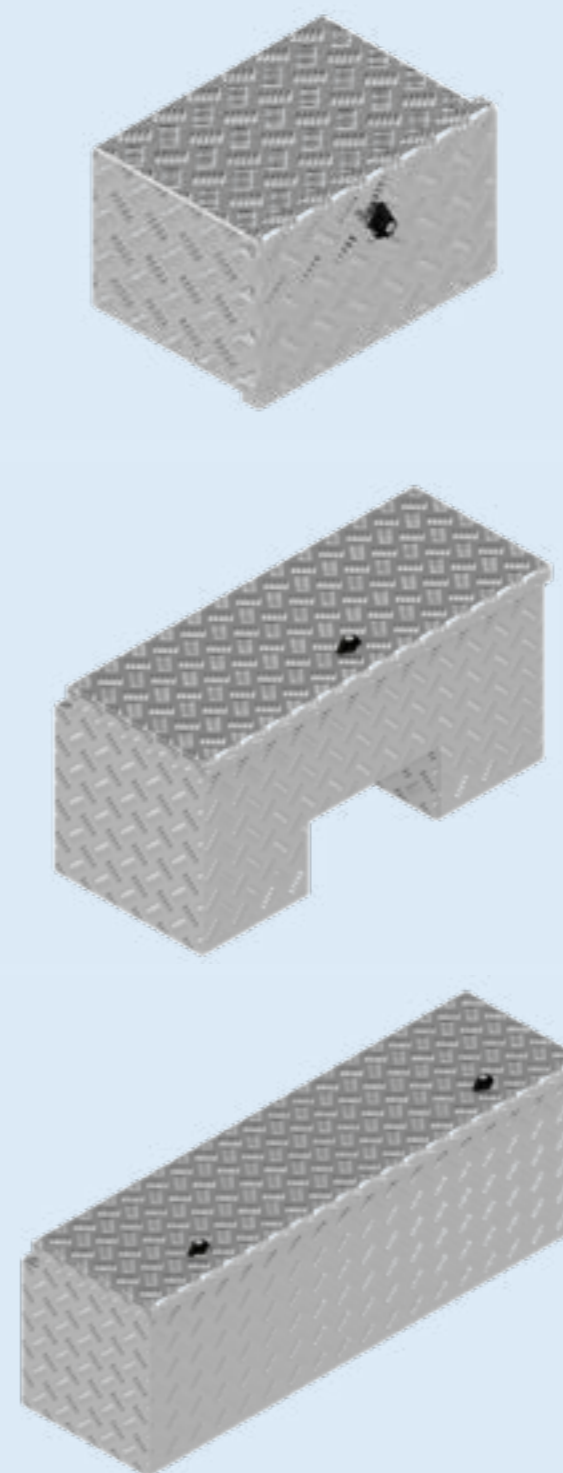

INHOUDSOPGAVE

Boxen

Uitleg maatvoering	6
Toelichting	8
Standaard boxen	9
Hooglader boxen	19
Onderbouw boxen	28
Box op bestelling	34
Profibox Plus	47

Spatschermen

Type uitleg	49
Aluminium	51
Staal	54
Kunststof	65

Diversen

Sloten	69
Montage sets	70
Steunen	72

Black Edition

Boxen	76
Spatschermen	79

BOXEN

TYPEN STANDAARD, HOOGLADER EN ONDERBOUW