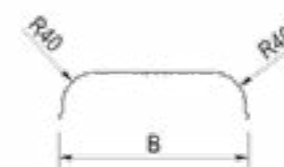

DE HAAN TRV

Artikel nummer	Omschrijving	L	B	H	Materiaal	Gewicht
212260	TRV 18115	1150	180	325	Staal	2.7 kg
226547	TRV 20155	1550	200	410	Staal	4 kg
226548	TRV 22155	1550	220	410	Staal	4.3 kg
212316	TRV 24150	1500	240	410	Staal	4.6 kg
693410	TRV 26150	1500	260	410	Staal	5.1 kg