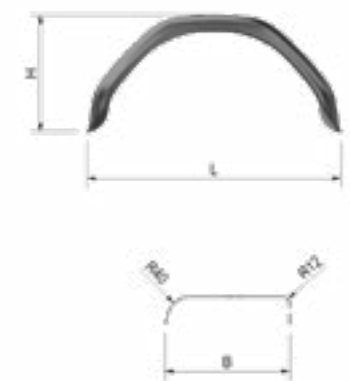

DE HAAN HMHR

Artikel nummer	Omschrijving	L	B	H	Materiaal	Gewicht
4830039	HMHR 1555	550	150	250	Staal	1.4 kg
1496385	HMHR 1660	600	160	280	Staal	1.6 kg
4830040	HMHR 1766	660	170	330	Staal	1.8 kg
1497269	HMHR 1960	600	190	280	Staal	1.9 kg
212275	HMHR 1966	660	190	340	Staal	1.9 kg
4830042	HMHR 2066	660	200	330	Staal	2 kg
212276	HMHR 2075	750	200	350	Staal	2.3 kg
212277	HMHR 2275	750	220	350	Staal	2.4 kg
212278	HMHR 2280	800	220	370	Staal	2.6 kg
1497271	HMHR 2475	750	240	350	Staal	2.5 kg
222600	HMHR 2480	800	240	370	Staal	2.7 kg
272728	HMHR 2486	860	240	395	Staal	3 kg
4830047	HMHR 2680	800	260	370	Staal	3.1 kg