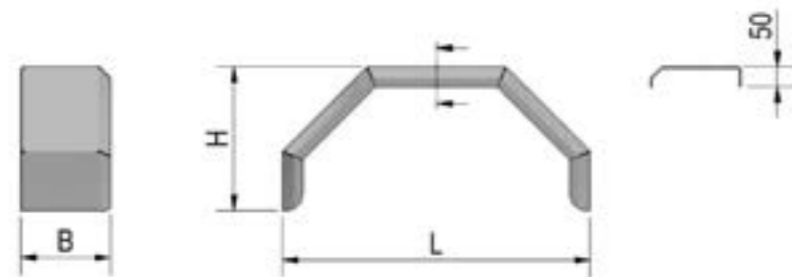

L = lengte

H = hoogte

D = diepte

Standaard boxen

De Haan Box S	40 x 38 x 29,5
De Haan Box M	60 x 38 x 29,5
De Haan Box L	75 x 38 x 29,5
De Haan Box U	114 x 38 x 40
De Haan Box I	80 x 40 x 40
De Haan Box INV	80 x 35 x 40
De Haan Box WXV	90 x 40 x 25
De Haan Box HUW	114 x 34 x 40
De Haan Box W	90 x 38 x 38
De Haan Box PBV	75 x 31 x 40