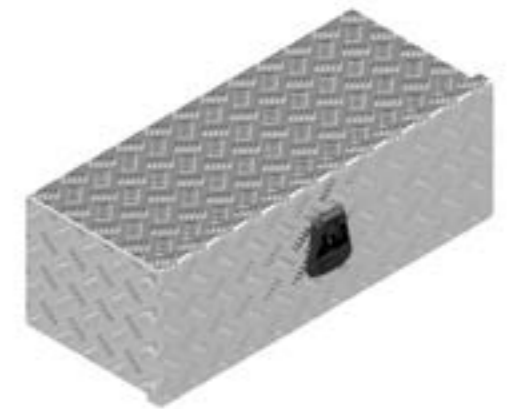

De Haan Box OT