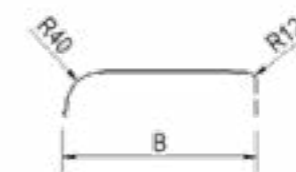

DE HAAN THRV

Artikel nummer	Omschrijving	L	B	H	Materiaal	Gewicht
212262	THRV 22131	1310	220	375	Staal	3.8 kg
212266	THRV 24170	1700	240	445	Staal	5.4 kg