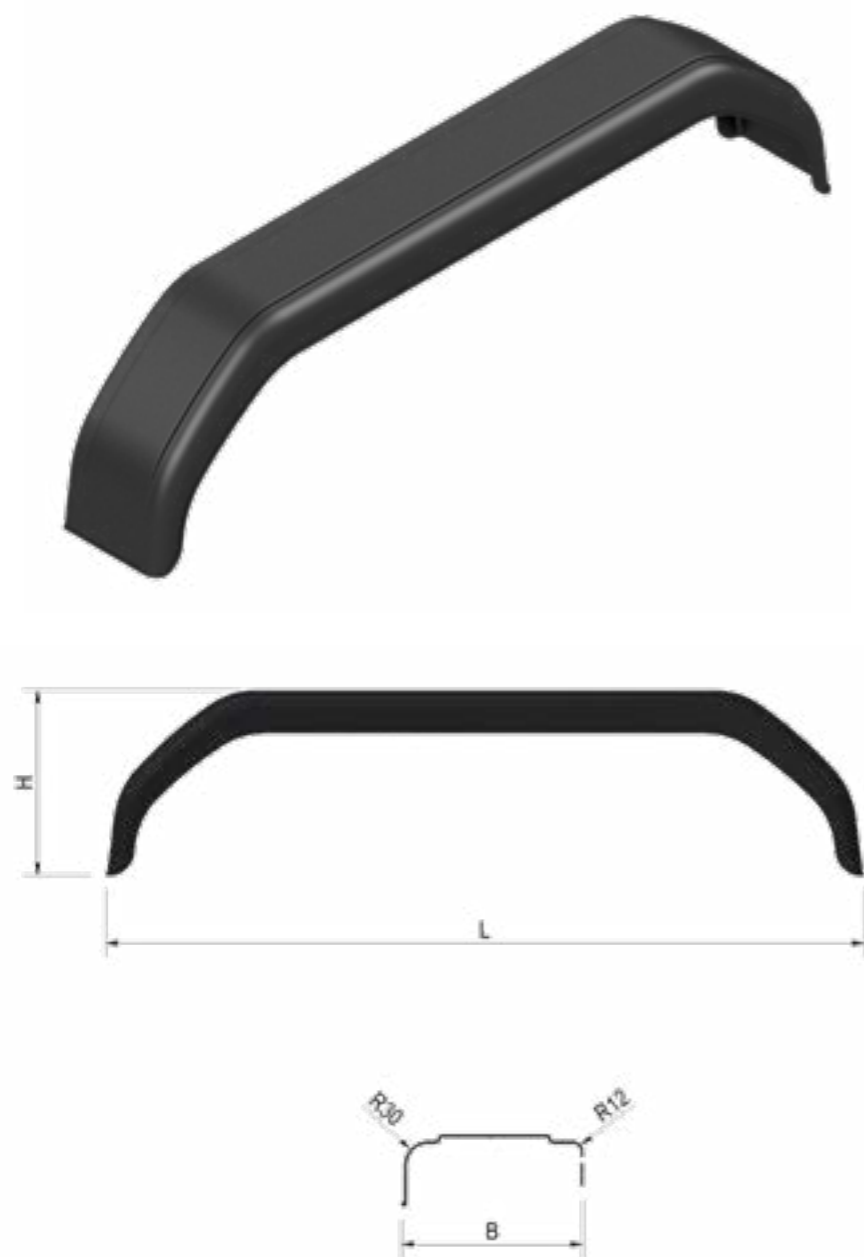

DE HAAN THMK

Artikel nummer	Omschrijving	L	B	H	Materiaal	Gewicht
4830037	THMK 22155	1550	220	380	Kunststof	1.8 kg
4830038	THMK 24150	1500	240	380	Kunststof	1.9 kg