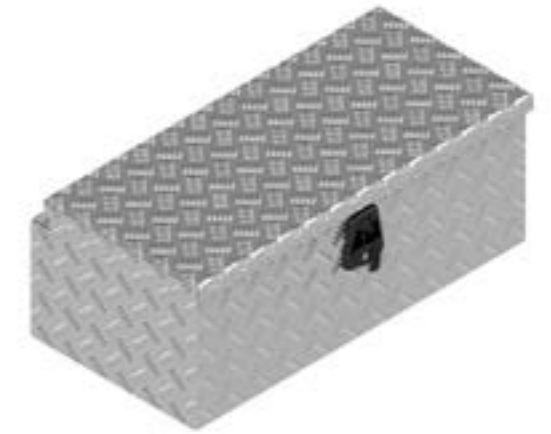

De Haan Box SV

De Haan Box S2

Deze box heeft een terugliggende deksel zodat deze tegen het voorbord van de aanhangwagen gemonteerd kan worden. De box is uitgevoerd met RVS scharnieren en afsluitbaar met d.m.v. vlinderslot of spanslot. In de opening van de box is een rubberen afdichting bevestigd zodat de inhoud spatwater en stofvrij blijft.

De Haan Box MV

De Haan Box MS

BOX L

Artikel nummer	Omschrijving	Slot	Afmetingen LxDxH	Materiaal	Gewicht	Ketting
360062	Box LV	Vlinderslot	75x38x29,5	Aluminiumtranenplaat	10 kg	1
4830181	Box LS	Spanslot	75x38x29,5	Aluminiumtranenplaat	10 kg	1
4830182	Box LT	T-slot	75x38x29,5	Aluminiumtranenplaat	10 kg	1

De Haan Box LV

De Haan Box LS

De Haan Box MT

De Haan Box LT

Deze box heeft een terugliggende deksel zodat deze tegen het voorbord van de aanhangwagen gemonteerd kan worden. De box is uitgevoerd met RVS scharnieren en afsluitbaar met d.m.v. vlinderslot of spanslot. In de opening van de box is een rubberen afdichting bevestigd zodat de inhoud spatwater en stofvrij blijft.