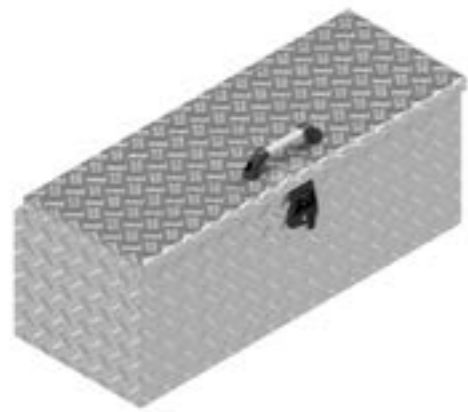

BOX OP BESTELLING

Artikel nummer	Omschrijving	Slot	Afmetingen LxDxH	Materiaal	Gewicht	Handvat	Gasveer
4830094	104040 BT	T-slot	100x40x40	Aluminiumtranenplaat 2,5/4	18,5 kg	1	2
4830095	104040 BZT	T-slot	100x40x40	Aluminiumtranenplaat 2,5/4	16,60 kg	0	0

Artikel nummer	Omschrijving	Slot	Afmetingen LxDxH	Materiaal	Gewicht	Handvat	Gasveer
4830096	104053 BT	T-slot	100x40x53	Aluminiumtranenplaat 2,5/4	21,3 kg	1	2
4830097	104053 BZT	T-slot	100x40x53	Aluminiumtranenplaat 2,5/4	19,4 kg	0	0

De Haan Box 104040 BT