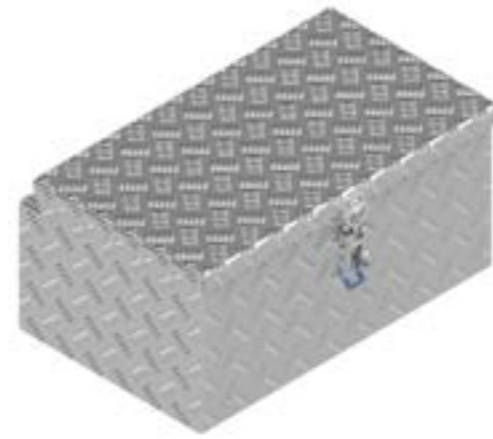

De Haan Box MS

BOX L

Artikel nummer	Omschrijving	Slot	Afmetingen LxDxH	Materiaal	Gewicht	Ketting
360062	Box LV	Vlinderslot	75x38x29,5	Aluminiumtranenplaat	10 kg	1
4830181	Box LS	Spanslot	75x38x29,5	Aluminiumtranenplaat	10 kg	1
4830182	Box LT	T-slot	75x38x29,5	Aluminiumtranenplaat	10 kg	1