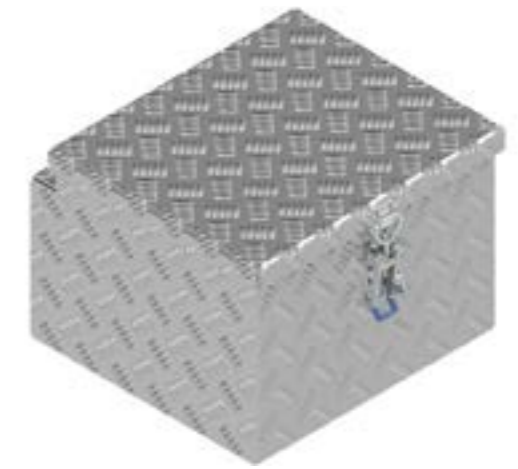

De Haan Box S2